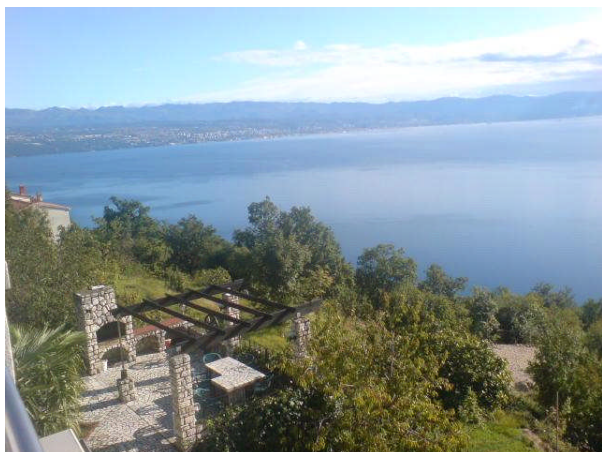

## Дом с видом на море

Местоположение: Хорватия/Ловрань

Жилая площадь: 260,00 м<sup>2</sup>

Земля: 1.103,00 м<sup>2</sup>

Цена: 460.000,00 EUR

Комиссионные 5,95 %